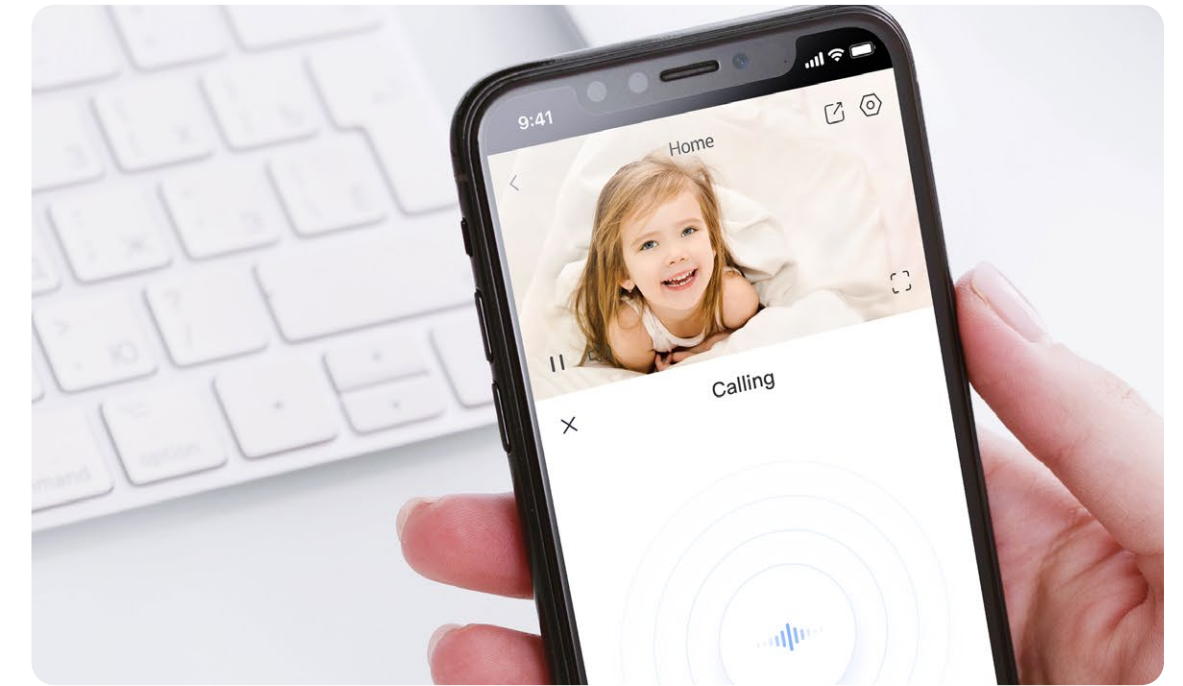

## Recevez uniquement les notifications utiles

Il se passe beaucoup de choses à la maison. Vous ne souhaitez pas être alerté à plusieurs reprises lorsque vos rideaux flottent au vent ? La caméra H6c 2K+ est suffisamment intelligente pour identifier plus particulièrement les activités humaines. Vous pouvez choisir de recevoir une alerte uniquement lorsque la caméra détecte une personne.

## Aucune activité ne vous échappera grâce à la poursuite intelligente

Lorsqu'elle détecte un mouvement, la caméra H6c 2K+ se fixe automatiquement sur le sujet et pivote pour suivre l'activité. Lorsque votre chien court après son jouet, la caméra capture ce mouvement pour que rien n'échappe à votre regard.

## Observez et parlez, où que vous soyez

Que vous soyez au travail ou en déplacement, restez en contact avec votre famille en toute simplicité. Utilisez simplement votre téléphone pour parler et répondre à vos proches, comme si vous étiez à leurs côtés.

## Journal visuel regorgeant de moments précieux

Avec la caméra H6c 2K+, capturez des moments inoubliables et conservez les souvenirs en toute sécurité<sup>1</sup>.

Prise en charge de carte microSD

Prend en charge le stockage sur EZVIZ CloudPlay