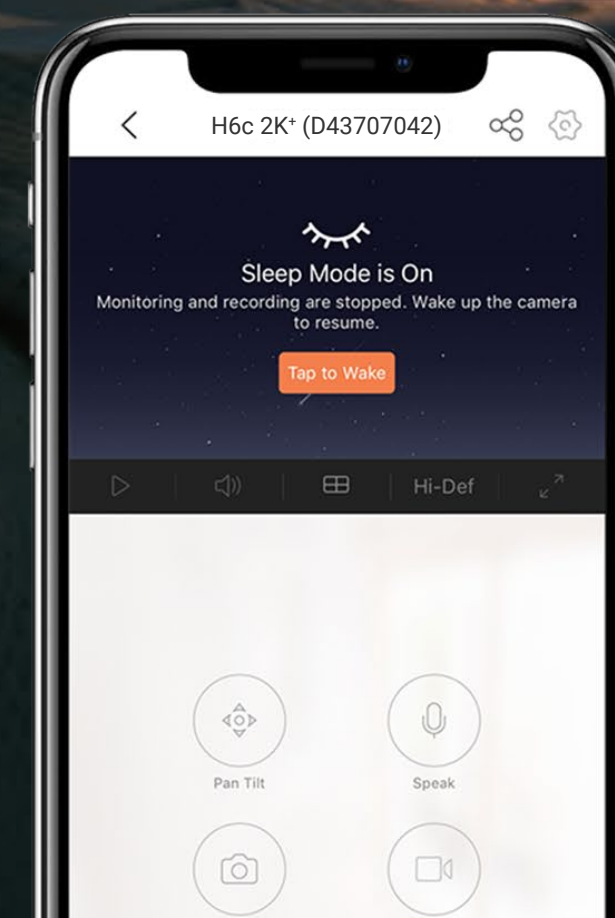

TLS
Chiffrement de la transmission de données

AES-128
Chiffrement des données