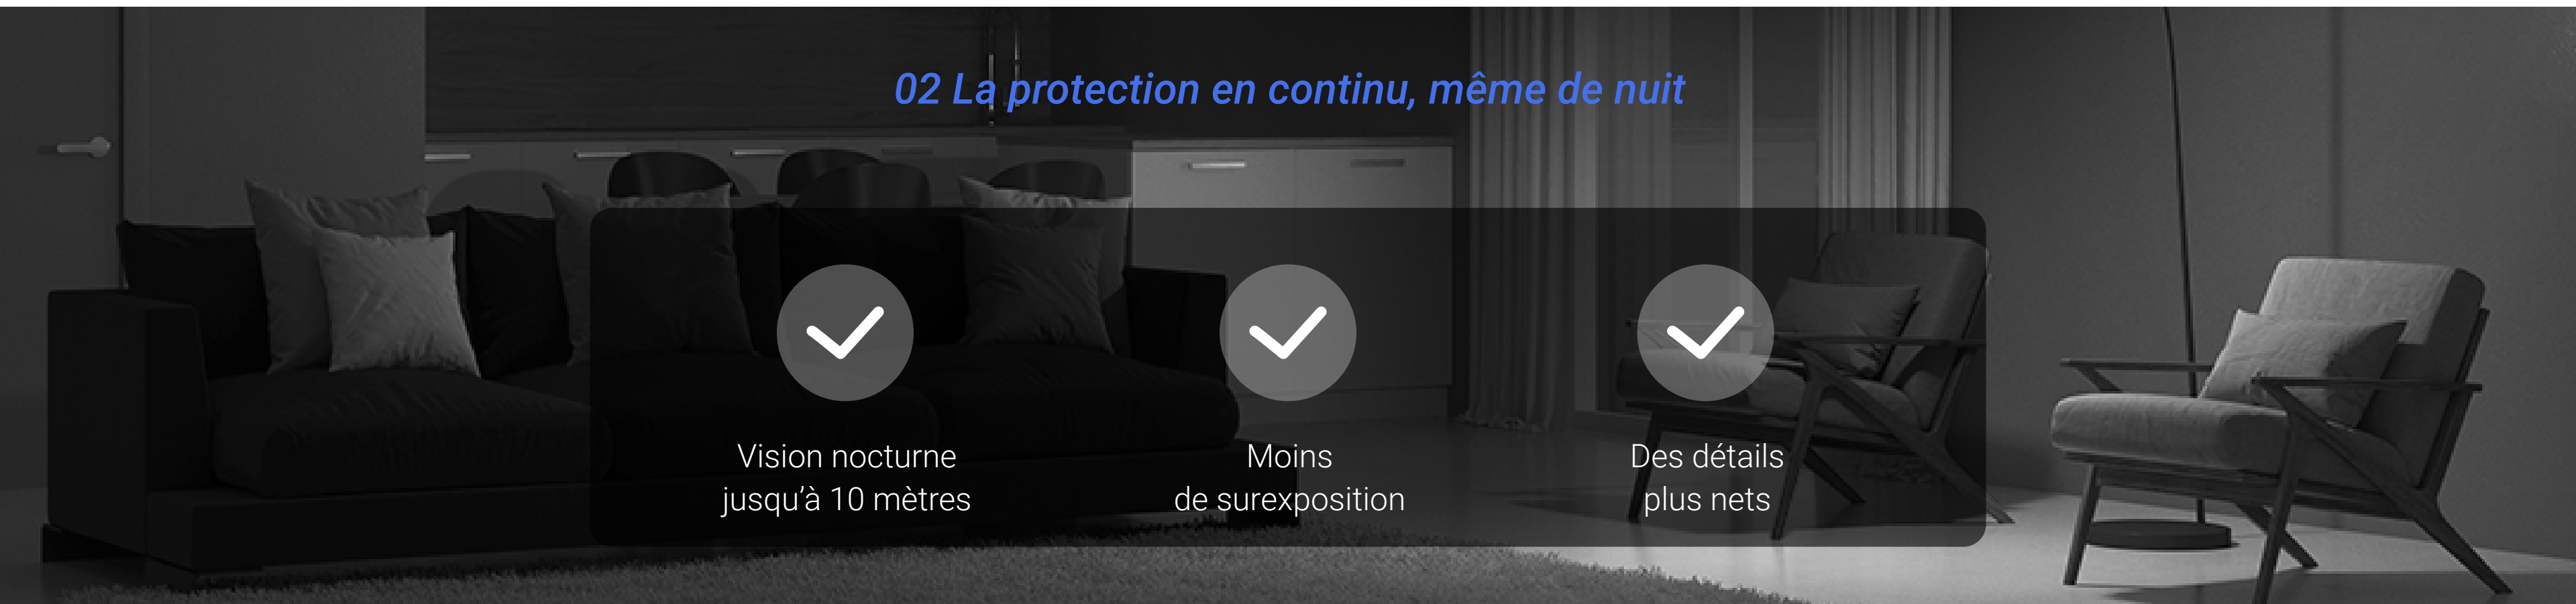

02 La protection en continu, même de nuit